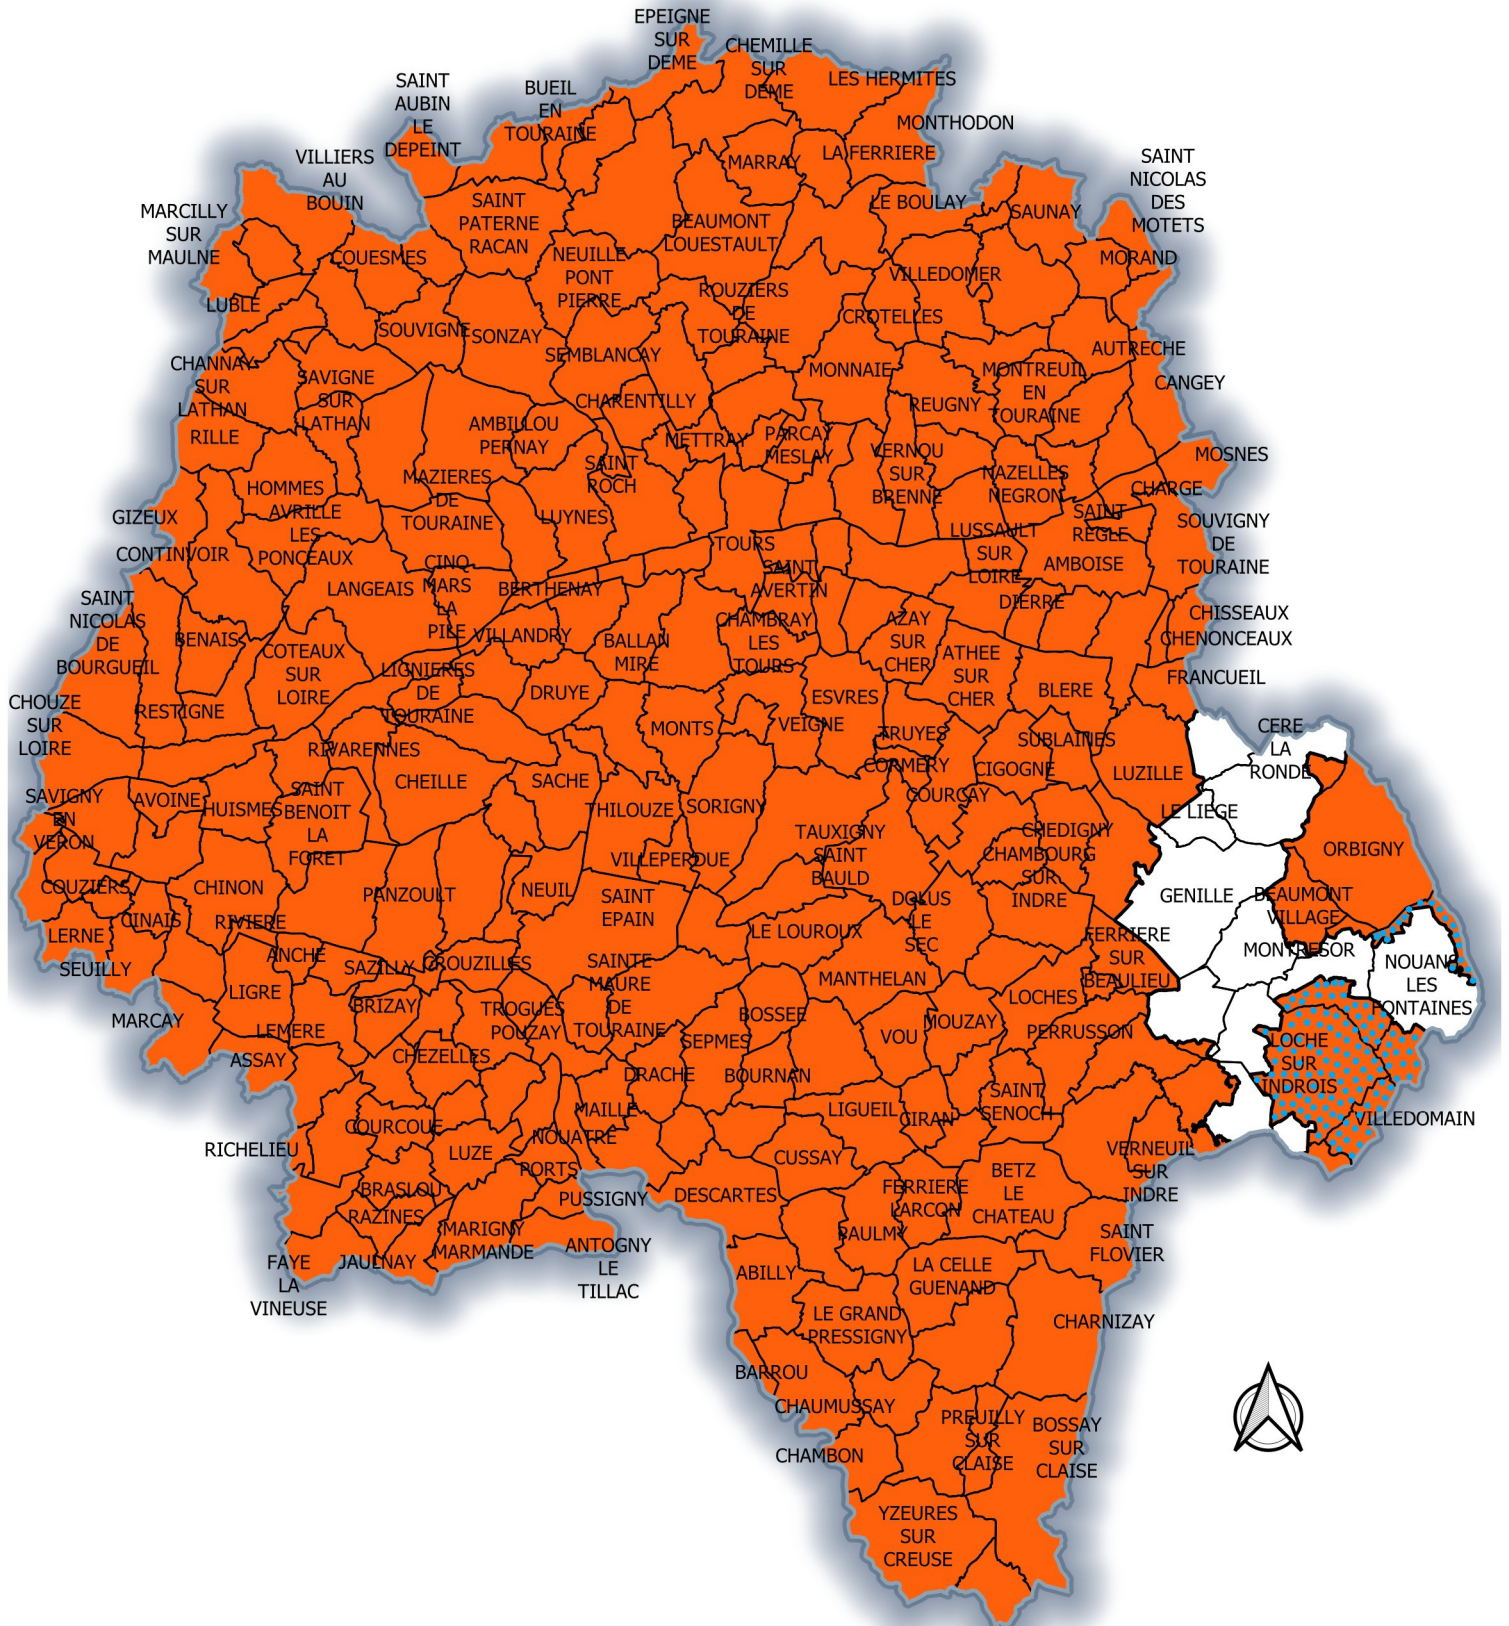

Classement en Zone Vulnérable 2021

Direction
 Départementale des
 Territoires

Légende

- Classement au 30/8/2021
- Extension 2021

0 1 000 2 000 3 000 km